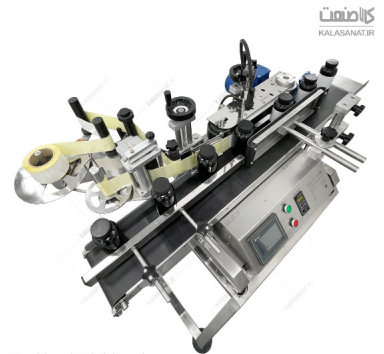

## لیبل زن اتوماتیک ظروف گرد ELF-50

لیبل زن اتوماتیک ELF-50 مخصوص ظروف گرد استوانه ای طراحی گردیده. این دستگاه در صنعت بسته بندی محصولات غذایی، دارویی و شیمیایی بسیار پرکاربرد است. دستگاه لیبل زن یکی از حساس ترین دستگاه های خط تولید است. چرا که عملکرد دستگاه تاثیر بسزایی در ظاهر محصول شما خواهد داشت. طراحی دستگاه لیبل چسبان elf-50 از دستگاه های کمپانی بزرگ Packleader امریکاست. عملکرد دستگاه طراحی خاص در سیستم مکانیکی دستگاه فوق باعث تسهیل در تنظیم بخش های مختلف دستگاه گردیده. واحد هایی نظیر ارتفاع لیبل ، قطر ظرف پارامتر های تنظیمات لیبل در کمتر از ۵ دقیقه قابل تنظیم خواهد بود. با توجه به موارد بالا، ماشین لیبلینگ ELF-50 شرایط لیبل زنی روی انواع ظروف استوانه ای را دارد. مهم ترین ویژگی های دستگاه طراحی اصولی، دقت بالا، تنظیم راحت و سریع و سازگاری با انواع خطوط می باشد. قابلیت های لیبل چسبان ELF50 سیستم applicator لیبل با حداکثر ظرفیت طراحی شده است. چنانچه قصد لیبل زنی ظروفی نظیر : ویال ، آمپول و شربت های دارویی را دارید این دستگاه انتخاب مناسبی است. برای لیبل زنی محصولات کوچک که قطر آن حتی کمتر از یک سانتیمتر هم میرسد استفاده از دستگاه های بزرگ محدودیت های فراوانی داشته و دقت مناسبی در لیبل زنی ندارد. تنظیم این دستگاه برای ظروف ۱ تا ۱۵ سانتیمتر قطر هیچ محدودیتی ندارد. قطعات دستگاه قطعات با کیفیت مهندسی و ماشین کاری دقت بالا باعث عملکرد بی نظیری در دستگاه شده است. سیستم مدیریت دستگاه PLC است که از طریق نمایشگر HMI لمسی کنترل می شود. با توجه به اتومات بودن دستگاه و هزینه های یک لیبل زن اتوماتیک استاندارد این دستگاه از نظر قیمتی تفاوت چندان بالایی نسبت به لیبل زن های بزرگ ندارد، اما یکی از مزایای برتر این دستگاه لیبل چسبان رومیزی بودن آن است که پرتابل و قابل حمل است. برای دانلود کانالوگ دستگاه لیبل زن ELF-50 کلیک کنید & [aiovg\_video id=15673]

### مشخصات فنی

**ظرفیت:** 6000 عدد ظرف گرد در ساعت

**با مورد نیاز:** بدون نیاز به پمپ باد

**برق مورد نیاز:** تک فاز 0.75 کیلووات

**سیستم مدیریت:** نمایشگر لمسی HMI - PLC

قابل تنظیم برای ظروف گرد با قطر ۱ تا ۳۰ سانتیمتر

بسیار مناسب برای خطوط دارویی

اپلیکاتور پیشرفته برای انواع لیبل های پشت چسب