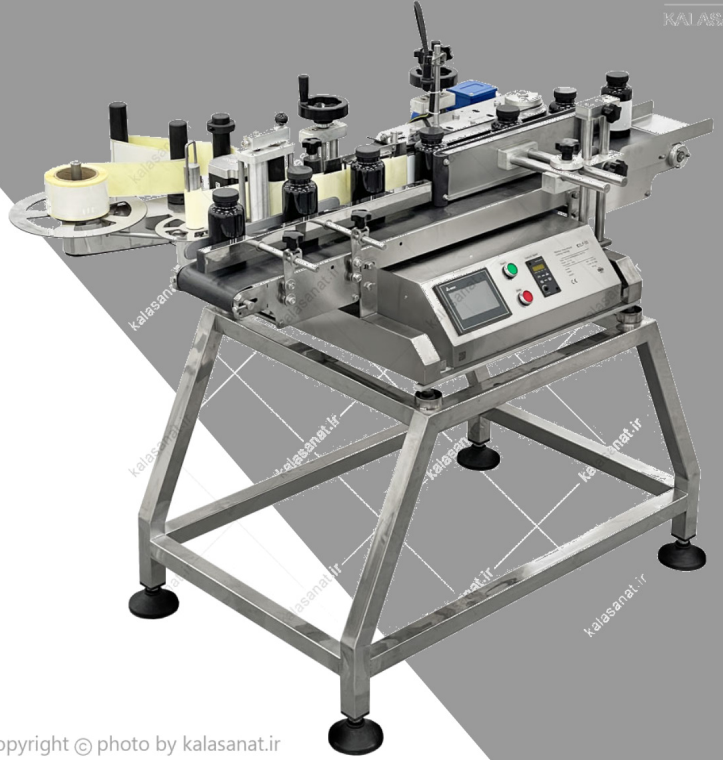

## لیبل زن اتوماتیک ظروف گرد ELF-50

لیبل زن اتوماتیک ELF-50 مخصوص ظروف گرد استوانه ای طراحی گردیده. این دستگاه در صنعت بسته بندی محصولات غذایی، دارویی و شیمیایی بسیار پرکاربرد است. دستگاه لیبل زن یکی از حساس ترین دستگاه های خط تولید است. چرا که عملکرد دستگاه تاثیر بسزایی در ظاهر محصول شما خواهد داشت. طراحی دستگاه لیبل چسبان elf-50 از دستگاه های کمپانی بزرگ Packleader امریکاست. عملکرد دستگاه طراحی خاص در سیستم مکانیکی دستگاه فوق باعث تسهیل در تنظیم بخش های مختلف دستگاه گردیده. واحد هایی نظیر ارتفاع لیبل ، قطر ظرف پارامتر های تنظیمات لیبل در کمتر از ۵ دقیقه قابل تنظیم خواهد بود. با توجه به موارد بالا، ماشین لیبلینگ ELF-50 شرایط لیبل زنی روی انواع ظروف استوانه ای را دارد. مهم ترین ویژگی های دستگاه طراحی اصولی، دقت بالا، تنظیم راحت و سریع و سازگاری با انواع خطوط می باشد. قابلیت های لیبل چسبان ELF50 سیستم applicator لیبل با حداکثر ظرفیت طراحی شده است. چنانچه قصد لیبل زنی ظروفی نظیر : ویال ، آمپول و شربت های دارویی را دارید این دستگاه انتخاب مناسبی است. برای لیبل زنی محصولات کوچک که قطر آن حتی کمتر از یک سانتیمتر هم میرسد استفاده از دستگاه های بزرگ محدودیت های فراوانی داشته و دقت مناسبی در لیبل زنی ندارد. تنظیم این دستگاه برای ظروف ۱ تا ۱۵ سانتیمتر قطر هیچ محدودیتی ندارد. قطعات دستگاه قطعات با کیفیت مهندسی و ماشین کاری دقت بالا باعث عملکرد بی نظیری در دستگاه شده است. سیستم مدیریت دستگاه PLC است که از طریق نمایشگر HMI لمسی کنترل می شود. با توجه به اتومات بودن دستگاه و هزینه های یک لیبل زن اتوماتیک استاندارد این دستگاه از نظر قیمتی تفاوت چندان بالایی نسبت به لیبل زن های بزرگ ندارد، اما یکی از مزایای برتر این دستگاه لیبل چسبان رومیزی بودن آن است که پرتابل و قابل حمل است. برای دانلود کانالوگ دستگاه لیبل زن ELF-50 کلیک کنید & [aiovg\_video id=15673]

### مشخصات فنی

**ظرفیت:** 6000 عدد ظرف گرد در ساعت

**با مورد نیاز:** بدون نیاز به پمپ باد

**برق مورد نیاز:** تک فاز 0.75 کیلووات

**سیستم مدیریت:** نمایشگر لمسی HMI - PLC

قابل تنظیم برای ظروف گرد با قطر ۱ تا ۳۰ سانتیمتر

بسیار مناسب برای خطوط دارویی

اپلیکاتور پیشرفته برای انواع لیبل های پشت چسب